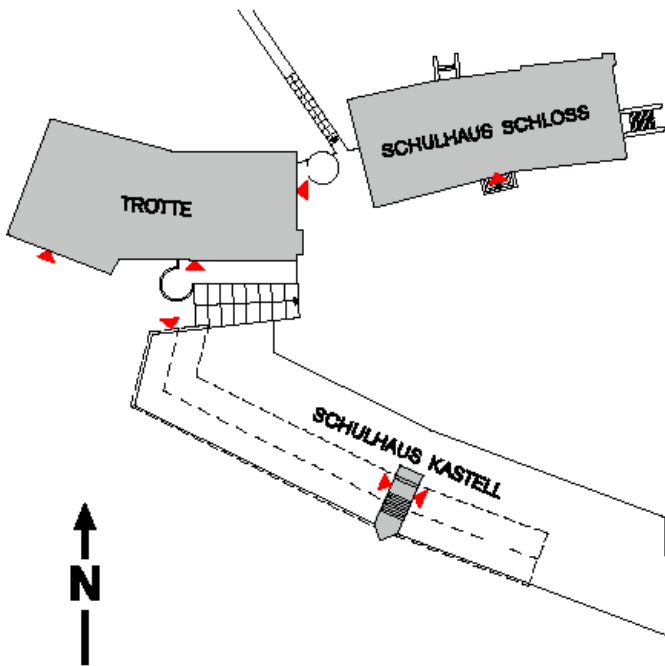

PRIMARSCHULE **PFYN**

Städtli 1, 8505 Pfyn

www.schulepfyn.ch

Schulhaus Schloss