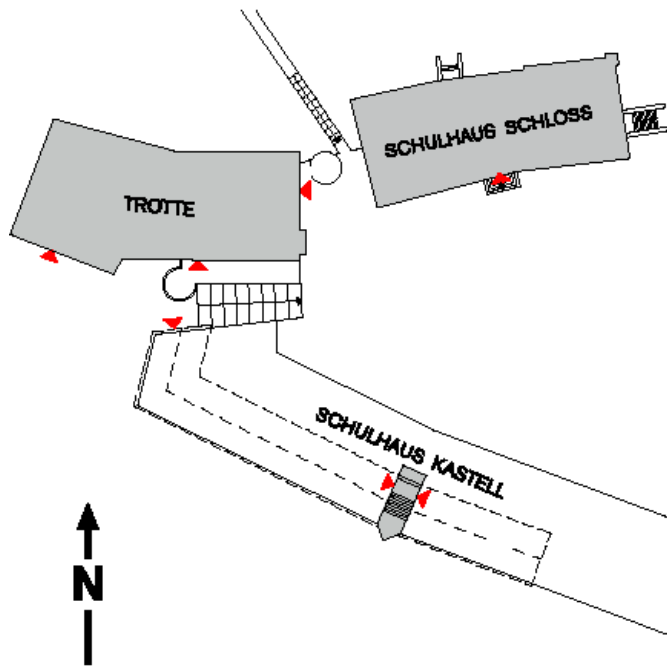

PRIMARSCHULE **PFYN**

Städtli 1, 8505 Pfyn

[www.schulepfyn.ch](http://www.schulepfyn.ch)

Schulhaus Schloss

Schulanlage von Süden mit Trotte, Schulhaus Kastell und Schulhaus Schloss im Hintergrund

# SCHULANGEBOT

<b>Spielgruppe</b>	Dienstag- und/oder Donnerstagmorgen für Kinder ab 2 ½ Jahren	
<b>Kindergarten</b>	2-jähriger Besuch altersdurchmischt	2 Abteilungen
<b>Unterstufe</b>	1. bis 3. Klasse altersdurchmischt	3 Abteilungen
<b>Mittelstufe</b>	4. bis 6. Klasse altersdurchmischt	3 Abteilungen
<b>Blockzeiten</b>	08.15 – 11.45 Uhr 13.45 – 15.15 Uhr Details im Stundenplan Mittwoch- und Donnerstagnachmittag schulfrei	
<b>Aktivitäten</b>	Schulreisen, Exkursionen, Klassenlager, Projektstage, Schulschluss, Altpapiersammlung im Mai	
<b>Fördermassnahmen</b>	Logopädie Schulische Heilpädagogik (SHP) Deutsch als Zweitsprache (DaZ) Integrative Schulung (InS)	
<b>Mittagstisch</b>	Dienstagmittag in der Trotte (ab Frühling 2019 MZH) Bei Fragen Schulleitungsbüro 052 765 21 90	
<b>Hausaufgabenstunde</b>	Bei genügender Nachfrage Montag und Dienstag 15.30 Uhr	
<b>Musikunterricht</b>	Musikschule Thurtal-Seerücken <a href="http://www.msts.ch">www.msts.ch</a> Jugendmusikschule Frauenfeld <a href="http://www.jmf.ch">www.jmf.ch</a>	