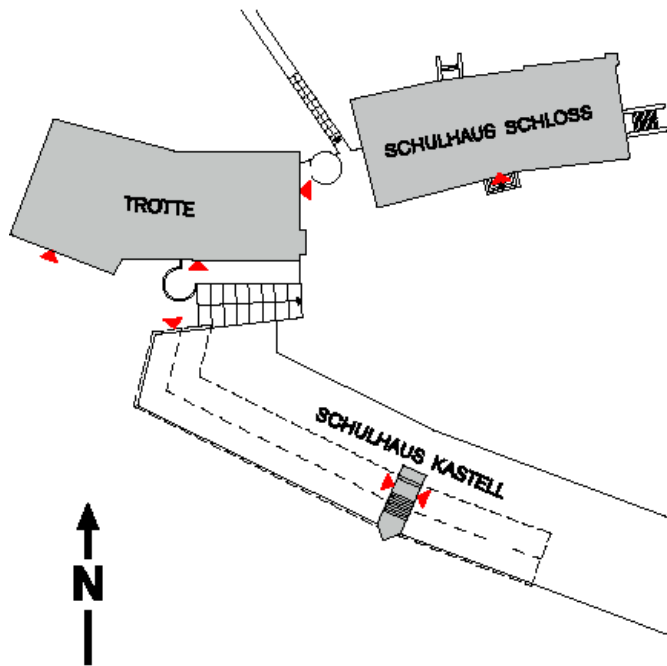

PRIMARSCHULEPFYN

Städtli 1, 8505 Pfynd

www.schulepfyn.ch

Schulhaus Schloss